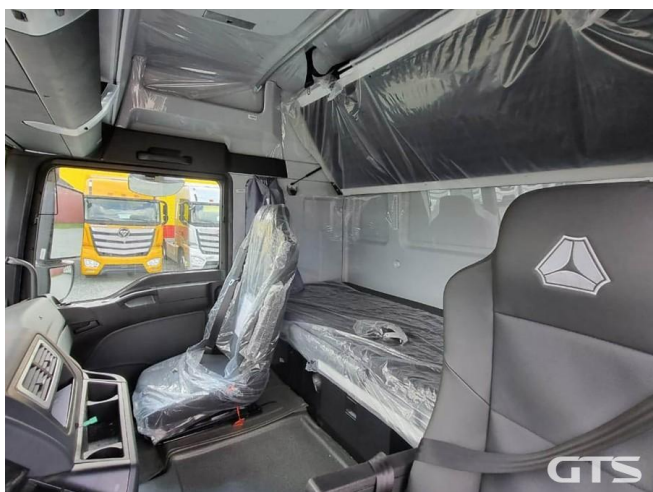

Седельный тягач

Sitrak C7H

Основные характеристики

Склад: Foton, Sitrak Москва	Пробег: 45
Колёсная формула: 6x2	Запасное колесо
КПП: Автоматическая	Новые колеса
Мощность (л.с.): 540	Евронорма: 5
Инструментальный ящик	Спальных мест: Два
Подъемная ось	Межколесная блокировка
Без пробега по РФ	Автономный отопитель
Обмен техники по схеме trade-in	Два бака
ABS	Кондиционер
Пневматическая подвеска	Магнитола
Кредит или лизинг в день обращения	Спойлер