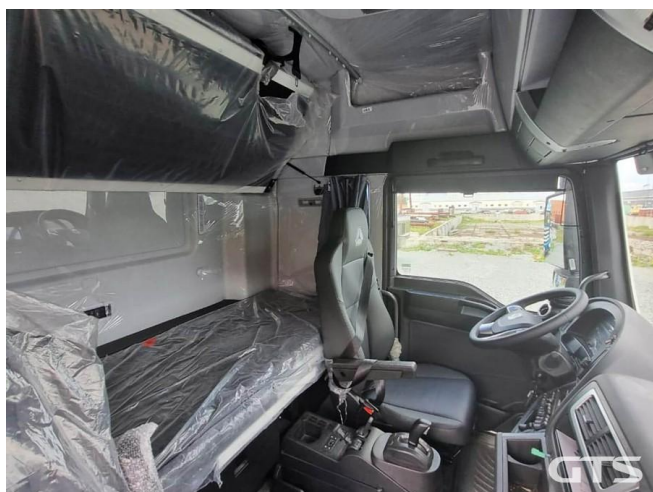

Седельный тягач

Sitrak C7H

Основные характеристики

Склад: Foton, Sitrak Москва	Пробег: 45
Колёсная формула: 6x2	Запасное колесо
КПП: Автоматическая	Новые колеса
Мощность (л.с.): 540	Евронорма: 5
Инструментальный ящик	Спальных мест: Два
Подъемная ось	Межколесная блокировка
Без пробега по РФ	Автономный отопитель
Обмен техники по схеме trade-in	Два бака
ABS	Кондиционер
Пневматическая подвеска	Магнитола
Кредит или лизинг в день обращения	Спойлер